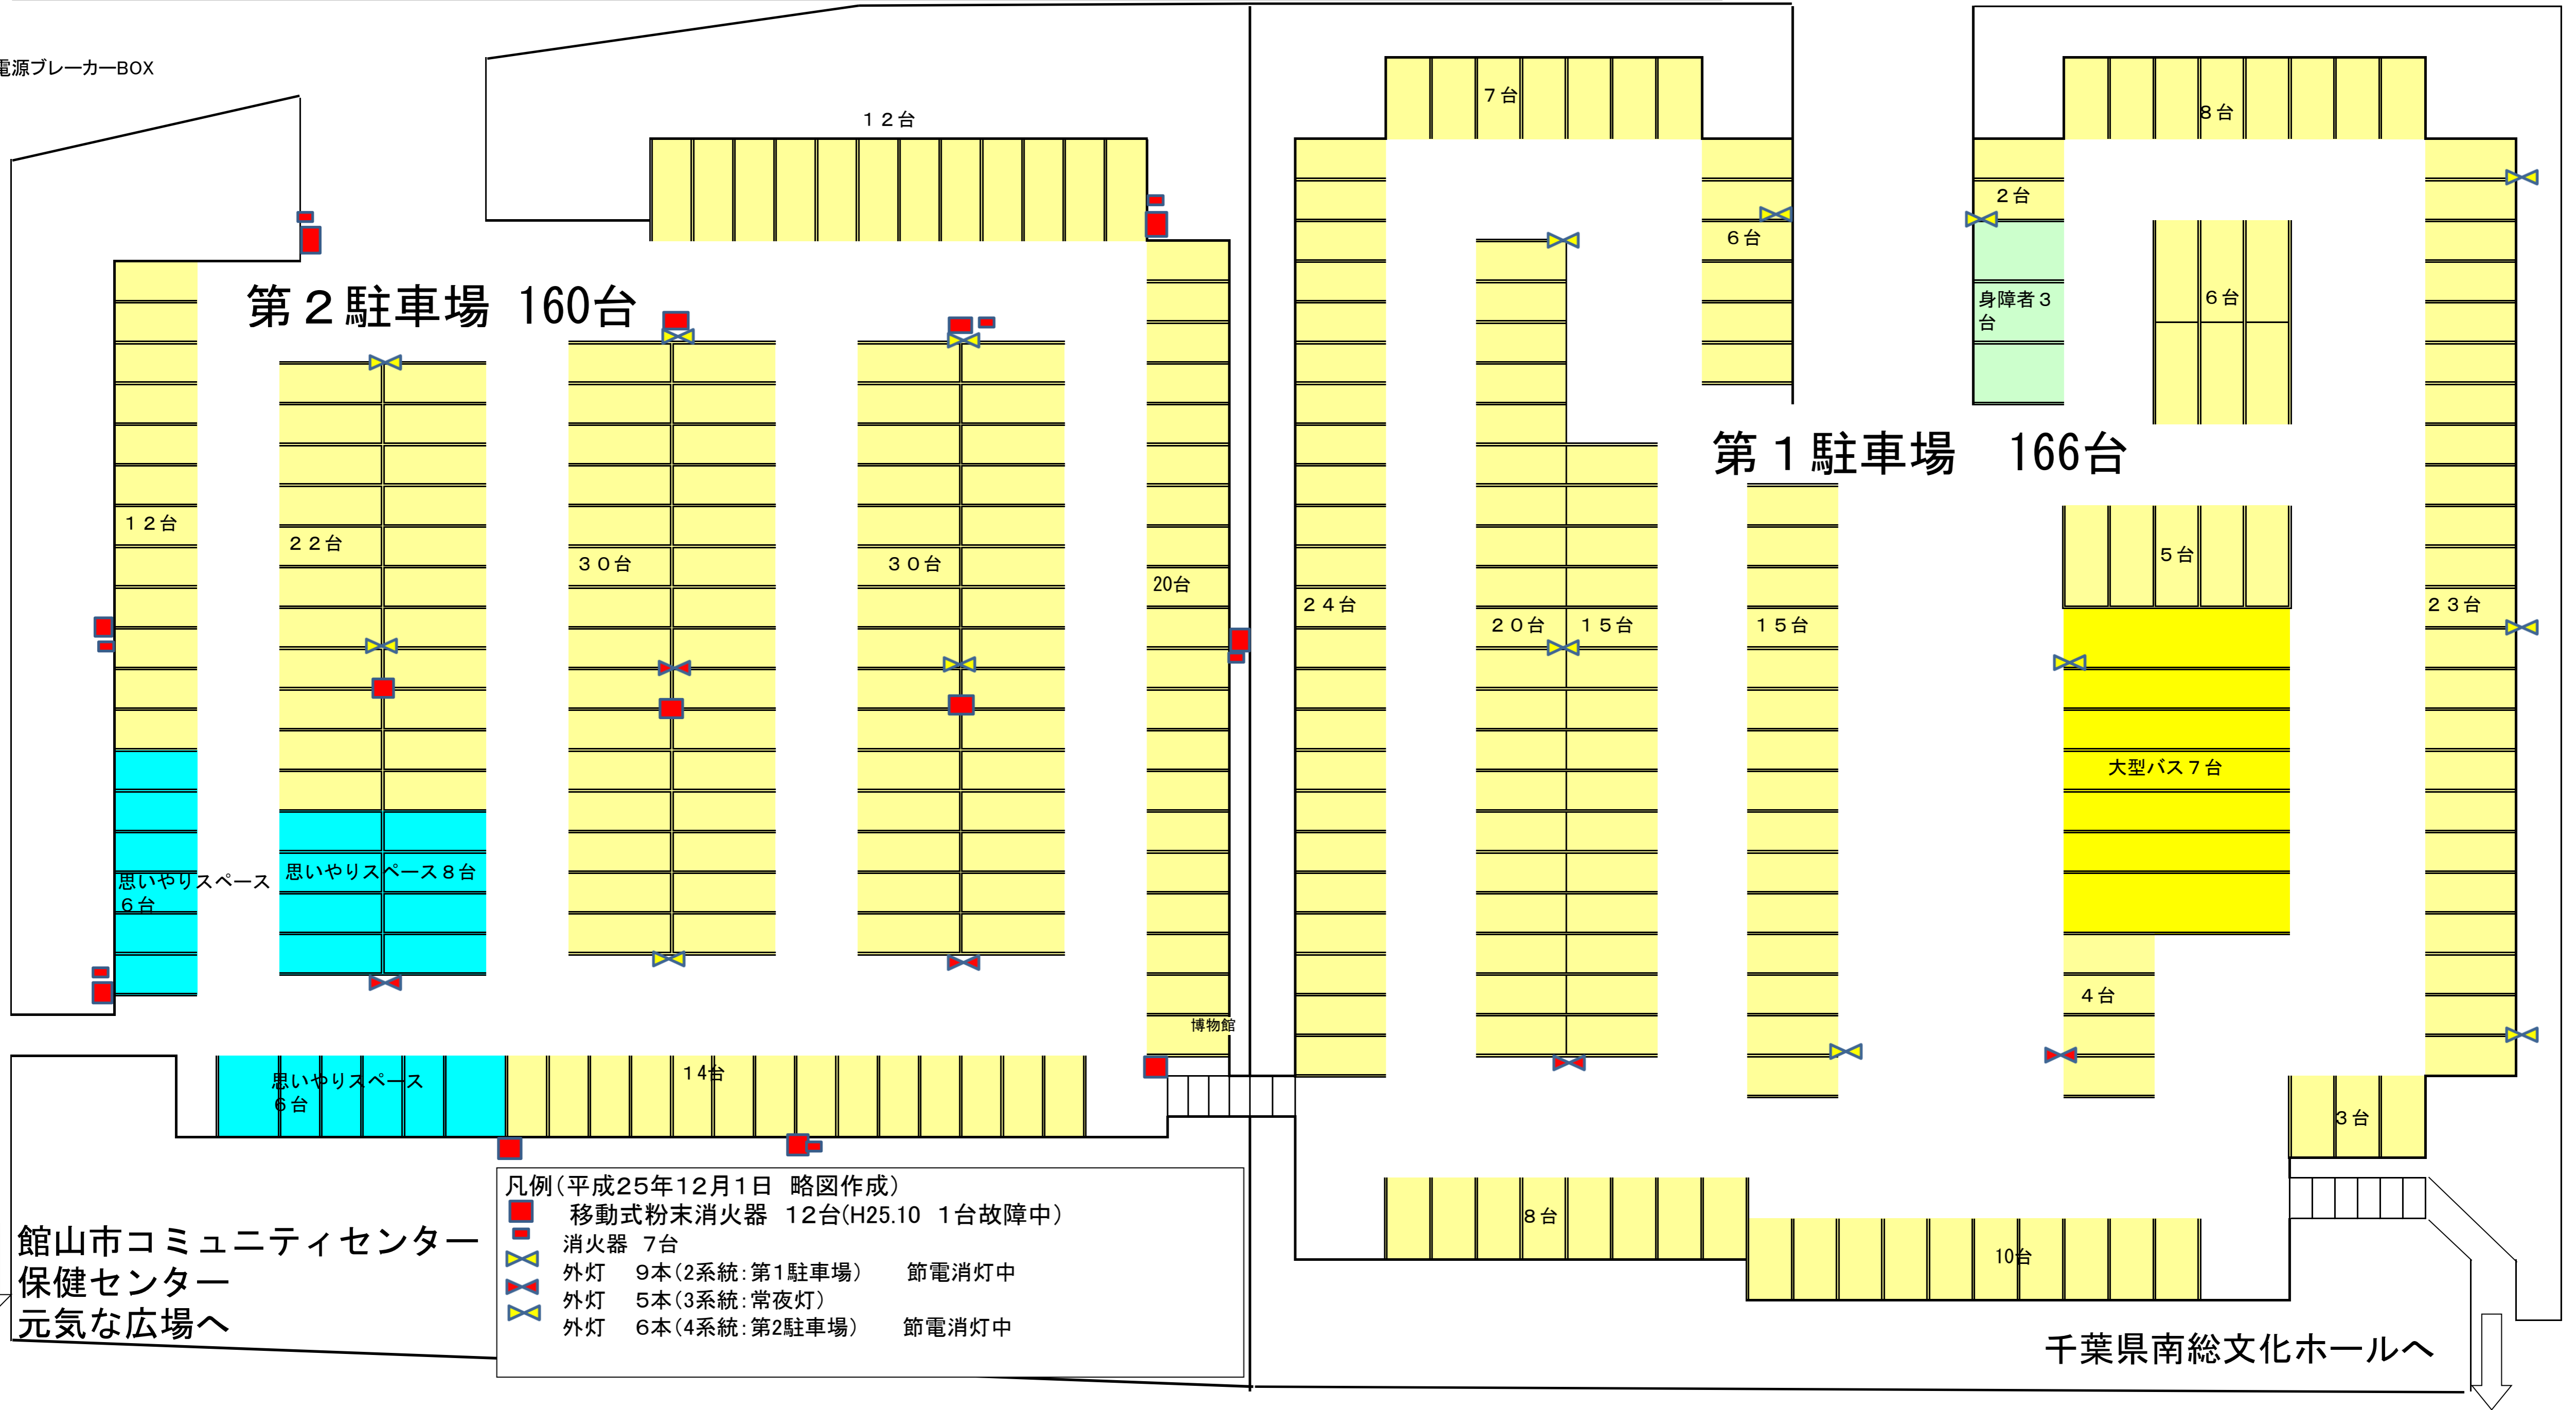

コミュニティセンター兼千葉県南総文化ホール共用駐車場

■電源ブレーカーBOX

- 凡例(平成25年12月1日 略図作成)
- 移動式粉末消火器 12台(H25.10 1台故障中)
 - 消火器 7台
 - △ 外灯 9本(2系統:第1駐車場) 節電消灯中
 - △ 外灯 5本(3系統:常夜灯)
 - △ 外灯 6本(4系統:第2駐車場) 節電消灯中

館山市コミュニティセンター
保健センター
元気な広場へ

千葉県南総文化ホールへ